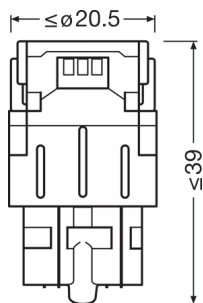

Technický list výrobku

Technické údaje

Informace o produktu

Odkaz na objednávku	7515DWP
Typ produktu (off-road vs. on-road)	Off-road \pm W21/5W
Aplikace (specifikace kategorie a produktu)	Používá se hlavně pro signální/ směrová světla

Parametry

Příkon	2.7 W
Jmenovité napětí	12.0 V
Jmenovitý výkon	1.90/0.40 W
Tolerance příkonu	± 10 %
Testovací napětí	13,5 V

Fotometrické údaje

Teplota chromatičnosti	6000 K
Světelný tok	155/25 lm
Tolerance světelného toku	± 25 %
Barva světla LED	Cool white

Rozměry & váha

Délka	47.5 mm
Průměr	20.0 mm
Váha výrobku	12.00 g

Životnost

Životnost B3	1500 h
Životnost Tc	4000 h
Záruka	4 years

Technický list výrobku

Další údaje o produktu

Patice	W3x16q
--------	--------