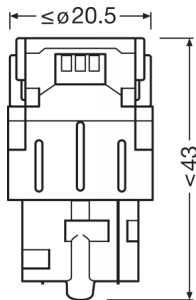

Technický list výrobku

Technické údaje

Informace o produktu

Odkaz na objednávku	7505DRP
Typ produktu (off-road vs. on-road)	Off-road \pm W21W
Aplikace (specifikace kategorie a produktu)	Používá se hlavně pro signální/ směrová světla

Rozměry & váha

Délka	47.5 mm
Průměr	20.0 mm
Váha výrobku	11.30 g

Životnost

Životnost B3	1500 h
Životnost Tc	4000 h
Záruka	4 years

Technický list výrobku

Další údaje o produktu

Patice	W3x16d
--------	--------