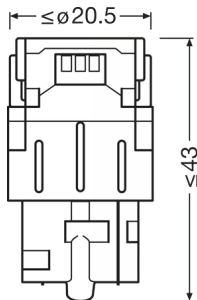

### Rozměry & váha

Délka	47.5 mm
Průměr	20.0 mm
Váha výrobku	11.30 g