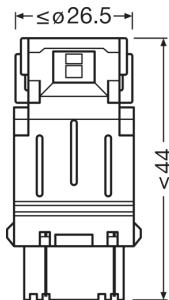

Technický list výrobku

Technické údaje

Informace o produktu

Odkaz na objednávku	3157DRP
Typ produktu (off-road vs. on-road)	Off-road \pm P27/7W
Aplikace (specifikace kategorie a produktu)	Používá se hlavně pro signální/ směrová světla

Rozměry & váha

Délka	49.0 mm
Průměr	25.7 mm
Váha výrobku	13.30 g

Životnost

Životnost B3	1500 h
Životnost Tc	4000 h
Záruka	4 years

Technický list výrobku

Další údaje o produktu

Patice	W2.5x16q
--------	----------