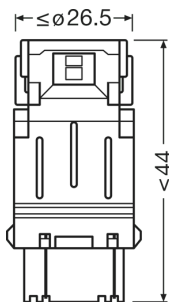

### Rozměry & váha

Délka	49.0 mm
Průměr	25.7 mm
Váha výrobku	13.30 g