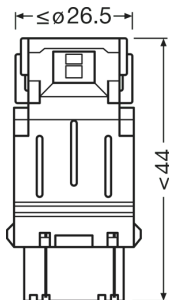

Technický list výrobku

Technické údaje

Informace o produktu

Odkaz na objednávku	3157DWP
Typ produktu (off-road vs. on-road)	Off-road \pm P27/7W
Aplikace (specifikace kategorie a produktu)	Používá se hlavně pro signální/ směrová světla

Rozměry & váha

Délka	49.0 mm
Průměr	25.7 mm
Váha výrobku	13.30 g

Životnost

Životnost B3	1500 h
Životnost Tc	4000 h
Záruka	4 years

Technický list výrobku

Další údaje o produktu

Patice	W2.5x16q
--------	----------