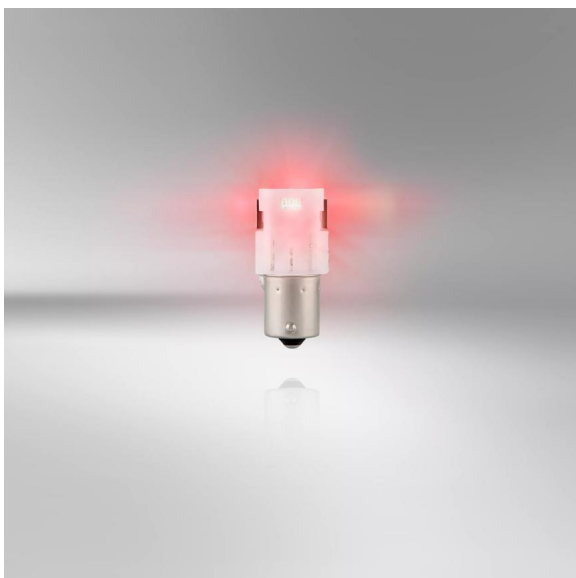

LEDDriving SL P21W RED

Ideální náhrada pro jakékoliv vozidlo

Vhodné pro různé vnější aplikace

K dispozici v červené barvě

Nahrazuje konvenční žárovky P21W

Snadný upgrade na technologii LED pomocí řešení plug & play

Spolehlivá kvalita OSRAM znamená méně výměn žárovek

4letá záruka OSRAM (přesné podmínky najdete na www.osram.cz/am)

Vhodná LED náhrada za P21W

Náhradní žárovky LEDDriving SL P21W nabízejí moderní a intenzivní světlo. Tyto náhradní žárovky jsou vhodné pro všechny běžné patice žárovek P21W. Ve srovnání se standardními žárovkami spotřebují tyto LED žárovky až o 80% méně energie. OSRAM nabízí na tyto žárovky LEDDriving SL záruku 4 roky. Tyto výrobky nemají schválení EHK. To znamená, že v žádné vnější aplikaci nesmí být používány na veřejných komunikacích. Použití na veřejných komunikacích vede k zrušení provozní licence a ztrátě pojištění. Několik zemí nepovoluje prodej a používání těchto produktů. Obratě se na místního distributora, jestliže potřebujete více informací.