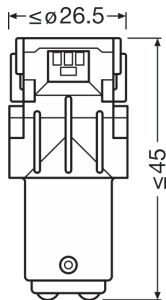

Technický list výrobku

Technické údaje

Informace o produktu

Odkaz na objednávku	7528DRP
Typ produktu (off-road vs. on-road)	Off-road \pm P21/5W
Aplikace (specifikace kategorie a produktu)	Používá se hlavně pro signální/ směrová světla

Rozměry & váha

Délka	52.5 mm
Průměr	27.0 mm
Váha výrobku	16.00 g

Životnost

Životnost B3	1500 h
Životnost Tc	4000 h
Záruka	4 years

Technický list výrobku

Další údaje o produktu

Patice	BAY15d
--------	--------