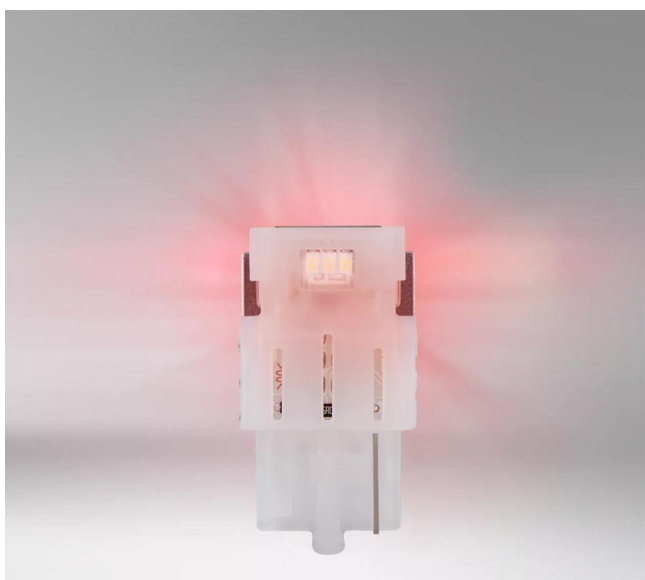

LEDDriving SL W21W RED

Ideální náhrada pro jakékoliv vozidlo

Vhodné pro různé vnější aplikace

K dispozici v červené barvě

Nahrazuje konvenční žárovky W21W

Snadný upgrade na technologii LED pomocí řešení plug & play

Spolehlivá kvalita OSRAM znamená méně výměn žárovek

4letá záruka OSRAM (přesné podmínky najdete na www.osram.cz/am)

Vhodná LED náhrada za W21W

Náhradní žárovky LEDDriving SL W21W nabízejí moderní a intenzivní světlo. Tyto náhradní žárovky jsou vhodné pro všechny běžné patice žárovek W21W. Ve srovnání se standardními žárovkami spotřebují tyto LED žárovky až o 80% méně energie. OSRAM nabízí na tyto žárovky LEDDriving SL záruku 4 roky. Tyto výrobky nemají schválení EHK. To znamená, že v žádné vnější aplikaci nesmí být používány na veřejných komunikacích. Použití na veřejných komunikacích vede k zrušení provozní licence a ztrátě pojištění. Několik zemí nepovoluje prodej a používání těchto produktů. Obrátte se na místního distributora, jestliže potřebujete více informací.

Technický list řady výrobků

Technické údaje

Popis výrobku	Informace o produktu			Parametry		
	Odkaz na objednávku	Typ produktu (off-road vs. on-road)	Aplikace (specifikace kategorie a produktu)	Příkon	Jmenovité napětí	Jmenovitý výkon
LEDriving SL ≙ W21W	7505DRP	Off-road ≙ W21W	Používá se hlavně pro signální/ směrová světla	2 W	12.0 V	1.40 W