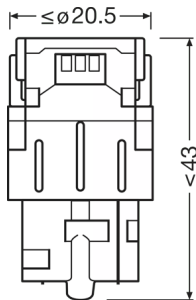

Technický list výrobku

Technické údaje

Informace o produktu

Odkaz na objednávku	7505DRP
Typ produktu (off-road vs. on-road)	Off-road \pm W21W
Aplikace (specifikace kategorie a produktu)	Používá se hlavně pro signální/ směrová světla

Rozměry & váha

Průměr	20.0 mm
Váha výrobku	11.30 g
Délka	47.5 mm

Životnost

Životnost B3	1500 h
Životnost Tc	4000 h
Záruka	4 years

Technický list výrobku

Další údaje o produktu

Patice	W3x16d
--------	--------