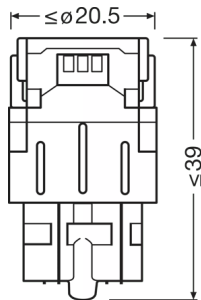

Rozměry & váha

Průměr	20.0 mm
Váha výrobku	12.00 g
Délka	47.5 mm

Životnost

Životnost B3	1500 h
Životnost Tc	4000 h
Záruka	4 years

Technický list výrobku

Další údaje o produktu

Patice	W3x16q
--------	--------