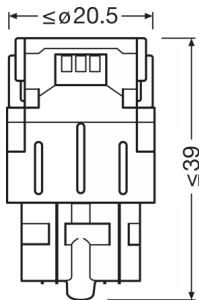

Technický list výrobku

Technické údaje

Informace o produktu

Odkaz na objednávku	7515DRP
Typ produktu (off-road vs. on-road)	Off-road \pm W21/5W
Aplikace (specifikace kategorie a produktu)	Používá se hlavně pro signální/ směrová světla

Rozměry & váha

Průměr	20.0 mm
Váha výrobku	12.00 g
Délka	47.5 mm

Životnost

Životnost B3	1500 h
Životnost Tc	4000 h
Záruka	4 years

Technický list výrobku

Další údaje o produktu

Patice	W3x16q
--------	--------