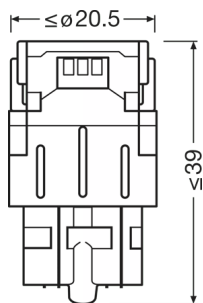

Technický list výrobku

Technické údaje

Informace o produktu

Odkaz na objednávku	7515DWP
Typ produktu (off-road vs. on-road)	Off-road \pm W21/5W
Aplikace (specifikace kategorie a produktu)	Používá se hlavně pro signální/ směrová světla

Parametry

Příkon	2.7 W
Jmenovité napětí	12.0 V
Jmenovitý výkon	1.90/0.40 W
Testovací napětí	13,5 V
Tolerance příkonu	± 10 %

Fotometrické údaje

Světelný tok	155/25 lm
Tolerance světelného toku	± 25 %
Teplota chromatičnosti	6000 K
Barva světla LED	Cool white

Rozměry & váha

Průměr	20.0 mm
Váha výrobku	12.00 g
Délka	47.5 mm

Životnost

Životnost B3	1500 h
Životnost Tc	4000 h
Záruka	4 years

Technický list výrobku

Další údaje o produktu

Patice	W3x16q
--------	--------