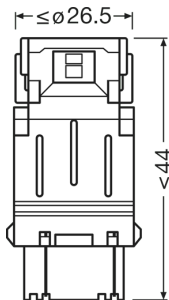

Rozměry & váha

Průměr	25.7 mm
Váha výrobku	13.30 g
Délka	49.0 mm

Životnost

Životnost B3	1500 h
Životnost Tc	4000 h
Záruka	4 years

Technický list výrobku

Další údaje o produktu

Patice	W2.5x16q
--------	----------