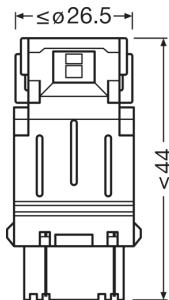

Technický list výrobku

Technické údaje

Informace o produktu

Odkaz na objednávku	3157DRP
Typ produktu (off-road vs. on-road)	Off-road \pm P27/7W
Aplikace (specifikace kategorie a produktu)	Používá se hlavně pro signální/ směrová světla

Rozměry & váha

Průměr	25.7 mm
Váha výrobku	13.30 g
Délka	49.0 mm

Životnost

Životnost B3	1500 h
Životnost Tc	4000 h
Záruka	4 years

Technický list výrobku

Další údaje o produktu

Patice	W2.5x16q
--------	----------