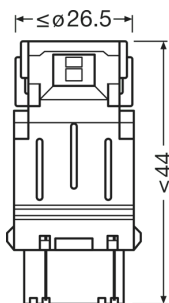

### Rozměry & váha

Průměr	25.7 mm
Váha výrobku	13.30 g
Délka	49.0 mm