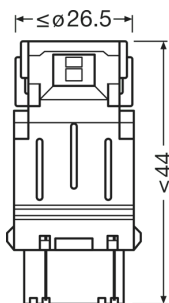

Technický list výrobku

Technické údaje

Informace o produktu

Odkaz na objednávku	3157DWP
Typ produktu (off-road vs. on-road)	Off-road \pm P27/7W
Aplikace (specifikace kategorie a produktu)	Používá se hlavně pro signální/ směrová světla

Rozměry & váha

Průměr	25.7 mm
Váha výrobku	13.30 g
Délka	49.0 mm

Životnost

Životnost B3	1500 h
Životnost Tc	4000 h
Záruka	4 years

Technický list výrobku

Další údaje o produktu

Patice	W2.5x16q
--------	----------