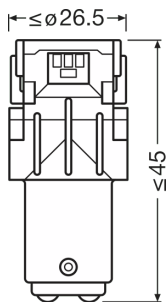

Technický list výrobku

Technické údaje

Informace o produktu

Odkaz na objednávku	7528DRP
Typ produktu (off-road vs. on-road)	Off-road \pm P21/5W
Aplikace (specifikace kategorie a produktu)	Používá se hlavně pro signální/ směrová světla

Rozměry & váha

Průměr	27.0 mm
Váha výrobku	16.00 g
Délka	52.5 mm

Životnost

Životnost B3	1500 h
Životnost Tc	4000 h
Záruka	4 years

Technický list výrobku

Další údaje o produktu

Patice	BAY15d
--------	--------