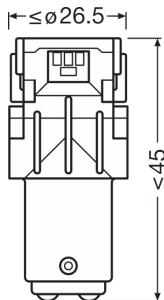

### Rozměry & váha

Průměr	27.0 mm
Váha výrobku	16.00 g
Délka	52.5 mm