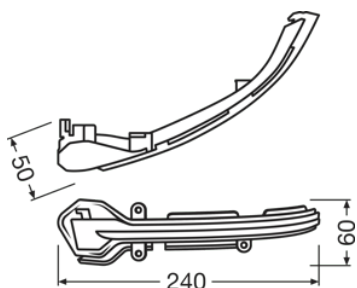

Technický list výrobku

Technické údaje

Informace o produktu

Odkaz na objednávku	LEDDMI 8V0 WT S
Aplikace (specifikace kategorie a produktu)	Směrové světlo na bočním zrcátku

Parametry

Testovací napětí	13,2 V
Jmenovitý výkon	2.40 W
Jmenovité napětí	12.0 V

Fotometrické údaje

Teplota chromatičnosti	2700 K
Intenzita	min 0.6 cd

Rozměry & váha

Délka	245.0 mm
Šířka	50.0 mm
Výška	68.0 mm

Životnost

Životnost Tc	5000 h
Záruka	5 years

Další údaje o produktu

Konektor pro lampu	Plug&Play
Produktová poznámka	White Edition