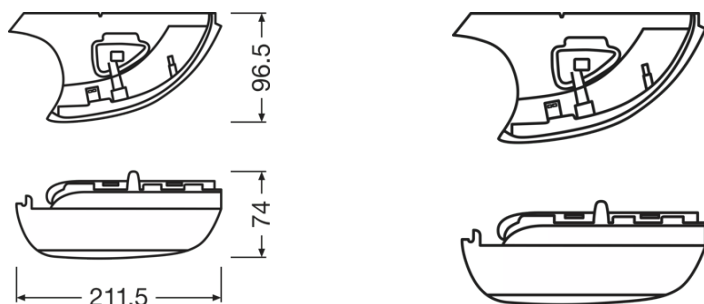

Fotometrické údaje

Teplota chromatičnosti	2700 K
Intenzita	min 0.6 cd

Rozměry & váha

Délka	211.5 mm
Šířka	96.5 mm
Výška	74.0 mm

Životnost

Životnost Tc	5000 h
Záruka	5 years

Další údaje o produktu

Konektor pro lampu	Plug&Play
Produktová poznámka	Black Edition