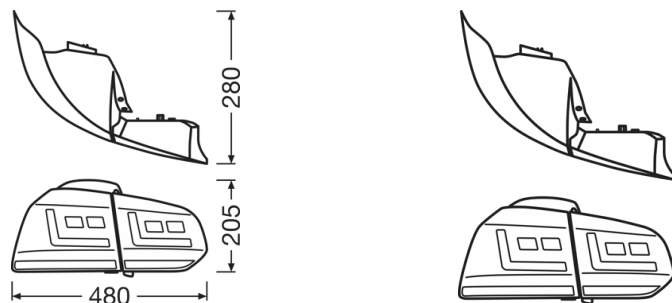

Rozměry & váha

Váha výrobku	4000.00 g
Délka	480.0 mm
Šířka	280.0 mm
Výška	205.0 mm

Životnost

Životnost Tc	5000 h
Záruka	2 years

Další údaje o produktu

Konektor pro lampu	Plug&Play
--------------------	-----------