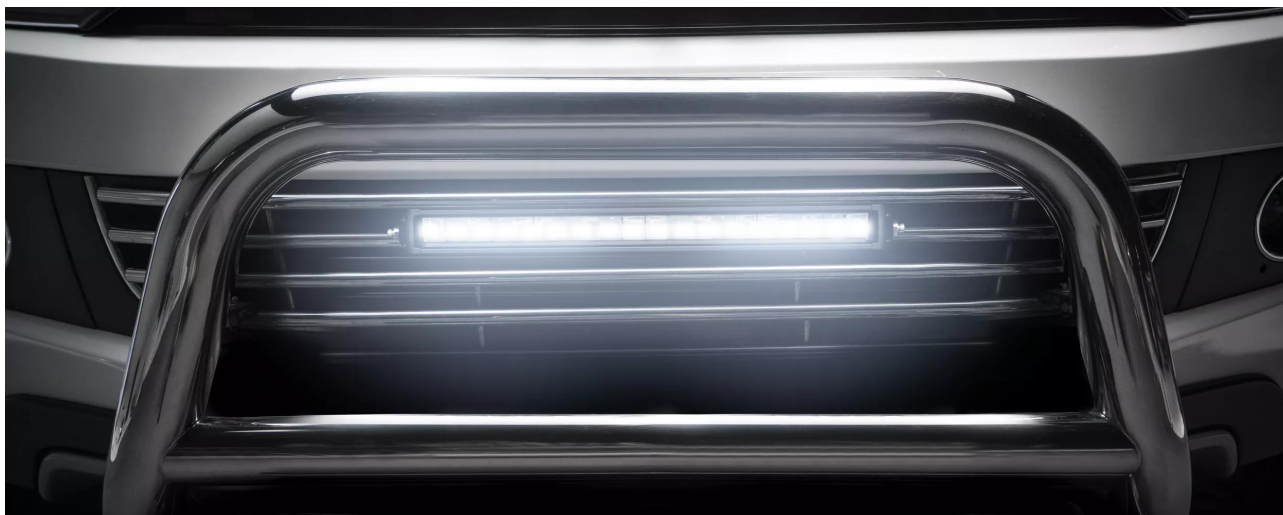

# Lightbar FX500-CB SM

Vyšší jas zaručuje vyšší bezpečnost na silnici

SINGLE  
MOUNT  
CERTIFIED  
(2x ECE R112)

### Osvětleno do vzdálenosti až 440 metrů

Vylepšené osvětlení na dálku i na blízko

COMBO BEAM