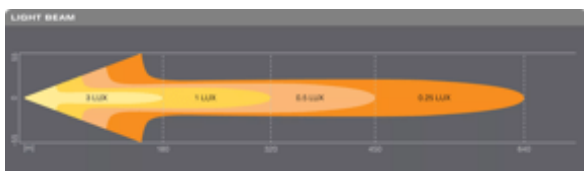

Další údaje o produktu

Luminous intensity distribution

Konektor pro lampu	DT konektor

Vlastnosti

Technologie	LED

Certifikáty & standardy

Kategorizace specifická pro danou zemi

Odkaz na objednávku	LEDDL103-CB

Logistická data

Zkratka produktu	85122000900

Environmental information

Information according Art. 33 of EU Regulation (EC) 1907/2006 (REACH)