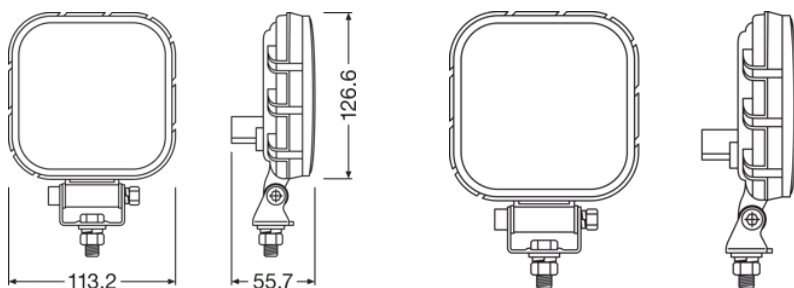

Technický list výrobku

Technické údaje

Informace o produktu

Odkaz na objednávku	LEDDL109-WD
Aplikace (specifikace kategorie a produktu)	Additional reversing light

Parametry

Jmenovité napětí	12/24 V
Jmenovitý výkon	15.00 W
Testovací napětí	13,2 V

Fotometrické údaje

Světelný tok	1100 lm
Teplota chromatičnosti	6000 K

Rozměry & váha

Váha výrobku	400.00 g
Délka	0.0 mm

Životnost

Životnost Tc	5000 h
Záruka	5 years