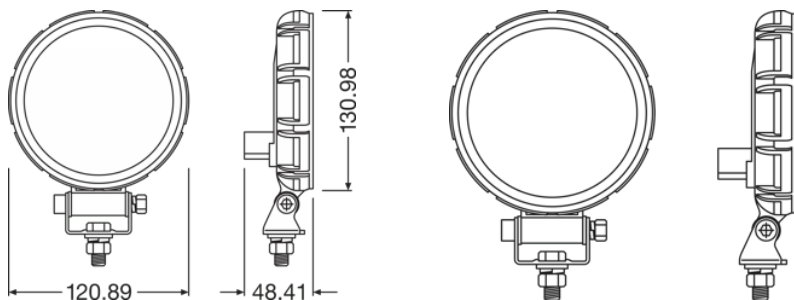

Technický list výrobku

Technické údaje

Informace o produktu

Odkaz na objednávku	LEDDL108-WD
Aplikace (specifikace kategorie a produktu)	Additional reversing light

Parametry

Jmenovité napětí	12/24 V
Jmenovitý výkon	15.00 W
Testovací napětí	13,2 V

Fotometrické údaje

Světelný tok	1100 lm
Teplota chromatičnosti	6000 K

Rozměry & váha

Váha výrobku	360.00 g
Délka	0.0 mm

Životnost

Životnost Tc	5000 h
Záruka	5 years

Další údaje o produktu

Luminous intensity distribution