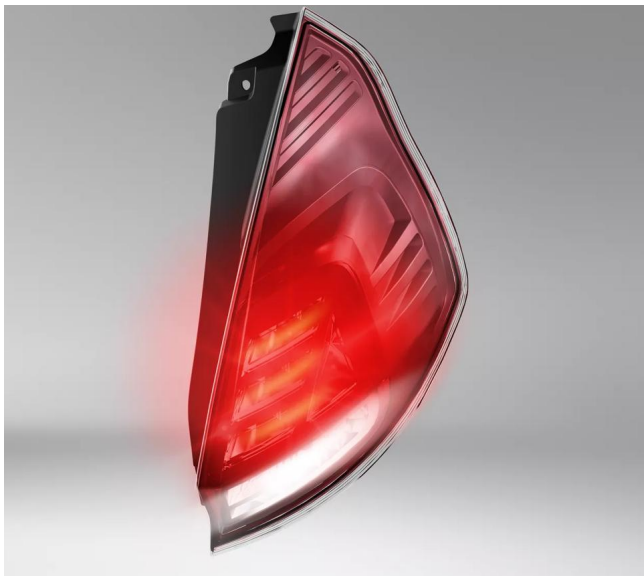

Zapněte OSRAM LEDriving koncová světla

Inovativní a aktuální! Díky naší snaze o inovace a kvalitu zdokonalujeme osvětlení vozidel. Do portfolia OSRAM LED produktů jsme přidali koncové světlo LEDriving pro Ford Fiesta MK7 (2013-2017). Tato full-LED koncová světla nabízejí inovativní design, který působivě doplňuje individuální vzhled vašeho vozidla. Přinášejí perfektní osvětlení zadní části vašeho vozidla a jsou také upgrade na nejnovější OEM prémiové technologie. OSRAM LEDriving koncové světlo pro Ford Fiesta MK 7 (2013-2017) je full-ED osvětlení. Je vybaveno LED pozičním světlem, LED brzdovým světlem, LED couvacím světlem a dynamickým LED indikátorem směru. Zadní světla zapůsobí díky vysoce výkonným LED diodám s dlouhou životností s intenzivním jasnem a vysokým kontrastem ve dne i v noci a jsou také vysoce účinné s až o 80% nižší spotřebou energie¹). Dojem dělají také homogenním rozložením světla díky moderní technologii světlovodu a modernímu materiálu difuzoru. V důsledku všech těchto aspektů je vaše vozidlo dříve vnímáno což vede také ke zvýšení bezpečnosti silničního provozu. Zcela legální & nekomplikovaná konverze. Zvýraznění vozidla zcela legálně, jednoduchým a velmi stylovým způsobem s poutavými akcenty je nyní s nejnovějšími inovacemi OSRAM velmi snadné. Podle pokynů ECE byly provedeny nezbytné zkoušky a schválení nakoncová světla LEDriving což znamená, že jsou proto v silničním provozu zcela legální a registrace do dokladů o vozidle není nutná. ECE certifikováno podle ECE R6/R7/R10/R23. Technologie Plug & Play zajišťuje rychlou a nekomplikovanou instalaci zadních světel LEDriving, stávající kabely nemusí být měněny ani poškozeny. Ověřená kvalita OSRAM podle DIN EN ISO/IEC 17025. Koncové světlo LEDriving bylo testováno v naší laboratoři pro simulaci prostředí s certifikací DIN pro extrémní vnější vlivy, pokud jde o vodu, prach, extrémní teploty, UV záření a trvalé vibrace, opatřeno třídou IP a stupněm ochrany IP 69K. Aplikační poznámky: Ford Fiesta MK7 (2013-2017) Zapněte OSRAM LEDriving koncová světla¹) Ve srovnání s jinými zadními světly²) přesné podmínky naleznete na: www.osram.com/am-guarantee