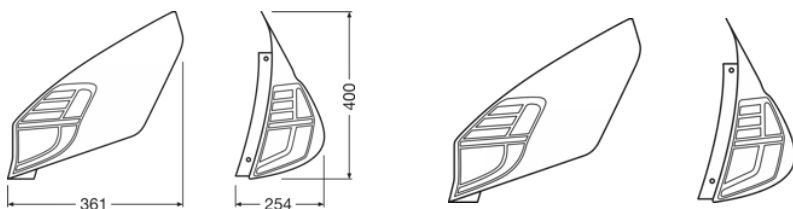

Technický list výrobku

Technické údaje

Informace o produktu

Odkaz na objednávku	LEDTL101-CL
Aplikace (specifikace kategorie a produktu)	Full LED Taillight

Parametry

Jmenovitý výkon	27.00 W
Jmenovité napětí	12.0 V

Rozměry & váha

Váha výrobku	1800.00 g
Délka	400.0 mm
Šířka	361.0 mm
Výška	254.0 mm

Životnost

Životnost Tc	5000 h
Záruka	2 years

Další údaje o produktu

Konektor pro lampu	Plug&Play
--------------------	-----------