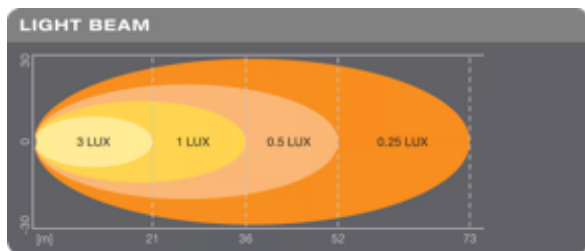

Technický list výrobku

Další údaje o produktu

Luminous intensity distribution

Konektor pro lampu	DT konektor

Vlastnosti

Technologie	LED

Certifikáty & standardy

Standardy	ECE R10, R23

Povolení – schválení	E9 approval

Druh ochrany	IP69K

Kategorizace specifická pro danou zemi

Odkaz na objednávku	LEDDL109-WD

Logistická data

Zkratka produktu	85122000900

Environmental information

Information according Art. 33 of EU Regulation (EC) 1907/2006 (REACH)