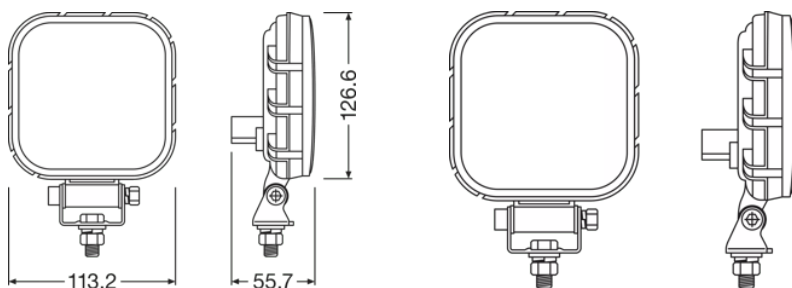

Technický list výrobku

Technické údaje

Informace o produktu

Odkaz na objednávku	LEDDL109-WD
Aplikace (specifikace kategorie a produktu)	Additional reversing light

Parametry

Jmenovité napětí	12/24 V
Jmenovitý výkon	15.00 W
Testovací napětí	13,2 V

Fotometrické údaje

Světelný tok	1100 lm
Teplota chromatičnosti	6000 K

Rozměry & váha

Váha výrobku	400.00 g
Délka	0.0 mm

Životnost

Životnost Tc	5000 h
Záruka	5 years