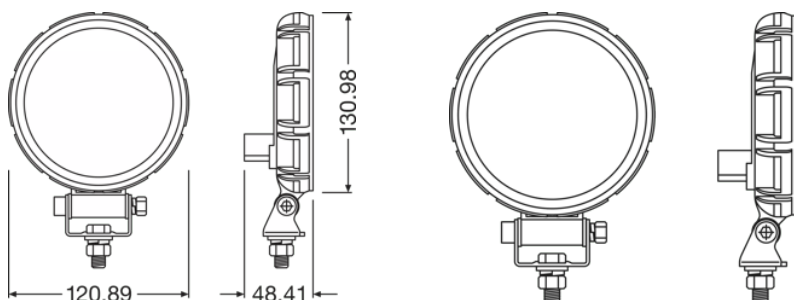

Reversing FX120R-WD

ECE certifikace (ECE R23)

Není nutná žádná registrace v dokumentech vozidla

45° úhel světelného kuželu

Široký kužel světla

Až 36 m dlouhý světelný kužel

Vidět a být viděn s OSRAM

Pro použití na silnici i v terénu

Technický list výrobku

Technické údaje

Informace o produktu

Odkaz na objednávku	LEDDL108-WD
Aplikace (specifikace kategorie a produktu)	Additional reversing light

Parametry

Jmenovité napětí	12/24 V
Jmenovitý výkon	15.00 W
Testovací napětí	13,2 V

Fotometrické údaje

Světelný tok	1100 lm
Teplota chromatičnosti	6000 K

Rozměry & váha

Váha výrobku	360.00 g
Délka	0.0 mm

Životnost

Životnost Tc	5000 h
Záruka	5 years

Další údaje o produktu

Luminous intensity distribution