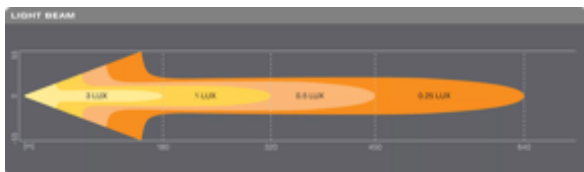

Další údaje o produktu

Luminous intensity distribution

Konektor pro lampu	DT konektor

Vlastnosti

Technologie	LED

Certifikáty & standardy

Kategorizace specifická pro danou zemi

Odkaz na objednávku	LEDDL103-CB

Logistická data

Zkratka produktu	85122000900

Environmental information

Information according Art. 33 of EU Regulation (EC) 1907/2006 (REACH)