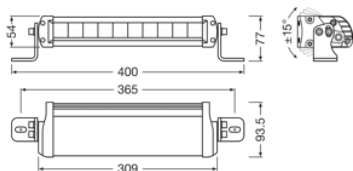

Fotometrické údaje

Světelný tok	2700 lm
Teplota chromatičnosti	6000 K
Vzdálenost s intenzitou osvětlení 1lx	320 m

Rozměry & váha

Váha výrobku	1200.00 g
Délka	400.0 mm
Šířka	94.0 mm
Výška	77.0 mm

Životnost