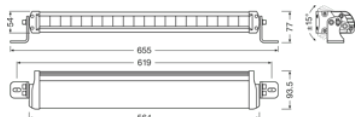

Fotometrické údaje

Světelný tok	5500 lm
Teplota chromatičnosti	6000 K
Vzdálenost s intenzitou osvětlení 1lx	440 m

Rozměry & váha

Váha výrobku	2100.00 g
Délka	655.0 mm
Šířka	94.0 mm
Výška	77.0 mm

Životnost