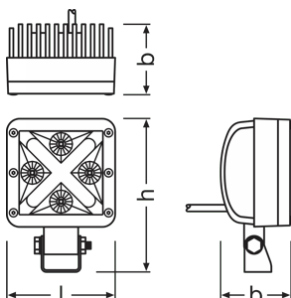

Technický list výrobku

Technické údaje

Informace o produktu

Odkaz na objednávku	LEDDL101
Aplikace (specifikace kategorie a produktu)	Použití pracovního světla

Parametry

Jmenovité napětí	12.0 V
Jmenovitý výkon	20 W
Testovací napětí	13,5 V

Fotometrické údaje

Světelný tok	1250 lm
Teplota chromatičnosti	6000 K
Vzdálenost s intenzitou osvětlení 1lx	110 m

Rozměry & váha

Váha výrobku	500.00 g
Délka	85.0 mm
Šířka	57.0 mm
Výška	121.0 mm

Životnost

Životnost Tc	5000 h
Záruka	5 years