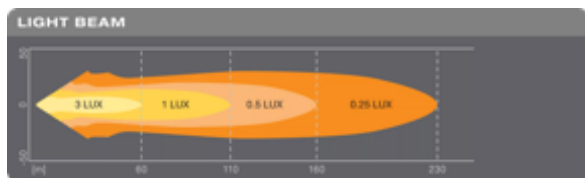

Další údaje o produktu

Luminous intensity distribution

Konektor pro lampu	Set propojovacích vodičů

Vlastnosti

Technologie	LED

Certifikáty & standardy

Kategorizace specifická pro danou zemi

Odkaz na objednávku	LEDDL101

Logistická data

Zkratka produktu	85122000900

Environmental information

Information according Art. 33 of EU Regulation (EC) 1907/2006 (REACH)