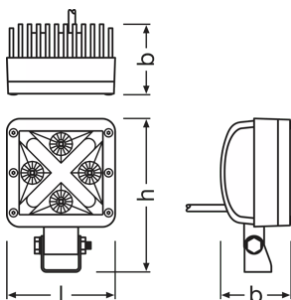

Technický list výrobku

Technické údaje

Informace o produktu

Odkaz na objednávku	LEDDL101
Aplikace (specifikace kategorie a produktu)	Použití pracovního světla

Parametry

Jmenovité napětí	12.0 V
Jmenovitý výkon	20 W
Testovací napětí	13,5 V

Fotometrické údaje

Světelný tok	1250 lm
Teplota chromatičnosti	6000 K
Vzdálenost s intenzitou osvětlení 1lx	110 m

Rozměry & váha

Váha výrobku	500.00 g
Délka	85.0 mm
Šířka	57.0 mm
Výška	121.0 mm

Životnost

Životnost Tc	5000 h
Záruka	5 years