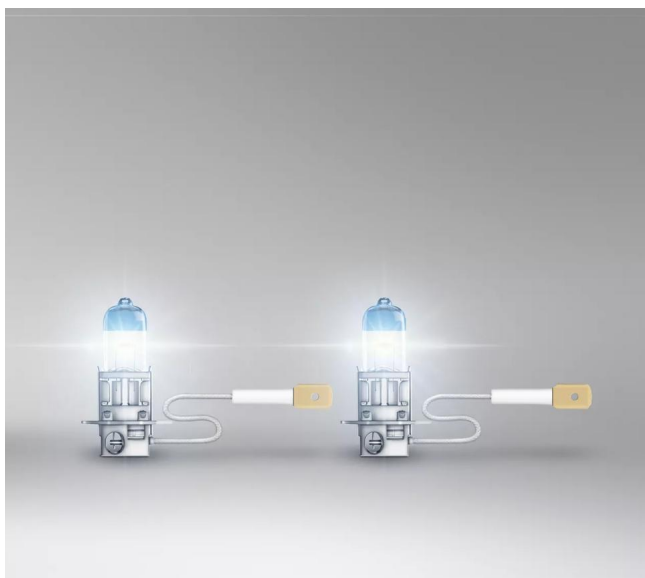

NIGHT BREAKER LASER H3

Halogenové světlo s vynikajícím jasem

Až o 150 % více jasů

Více světla umožňuje řidiči vidět dále a reagovat rychleji ve srovnání s minimálními požadavky

Až 150 m dlouhý světelný kužel

Pro lepší viditelnost

Až o 20% bělejší světlo

Modernější vzhled ve srovnání se standardem

Silné halogenové světlo pro vysoké požadavky

Díky inovativní technologii laserové ablace svítí halogenové světlomety NIGHT BREAKER LASER až o 150% jasněji ve srovnání s minimálním zákonným standardem. Dokonalé vlákno zajišťuje vynikající světlo. V důsledku toho poskytují autožárovky až 150 m dlouhý paprsek a až o 20% bělejší světlo ve srovnání s minimálním zákonným standardem. Více světla a lepší viditelnost mohou řidičům pomoci rychleji identifikovat a reagovat na dopravní rizika. V neposlední řadě: OSRAM NIGHT BREAKER LASER přesvědčí svým jedinečným designem (laserem gravírovaný název produktu) a kompletním portfoliem (H1, H3, H4, H7, H8, H11, HB3, HB4).