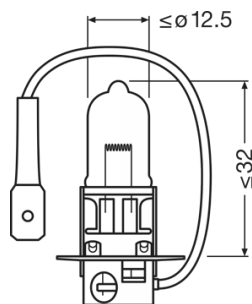

Technický list výrobku

Technické údaje

Informace o produktu

Odkaz na objednávku	64151NL
Aplikace (specifikace kategorie a produktu)	Halogenové světlomety

Parametry

Příkon	68 W ¹⁾
Jmenovité napětí	12.0 V
Jmenovitý výkon	55.00 W
Testovací napětí	13,2 V

¹⁾ Maximální

Fotometrické údaje

Světelný tok	1450 lm
Tolerance světelného toku	±15 %

Rozměry & váha

Průměr	12.0 mm
Váha výrobku	6.36 g
Délka	42.0 mm

Životnost

Životnost B3	150 h
Životnost Tc	300 h

Další údaje o produktu