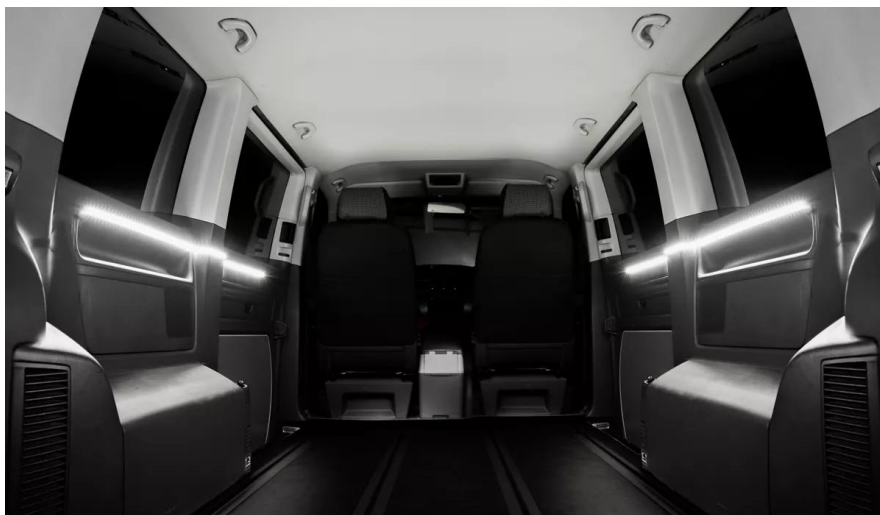

# LED světlo pro interiér

stylová LED světla ovládaná pomocí aplikace

**Vysoký jas díky 90 LEDkám pásek 1,5 m**

Osvětlí každý kout ve voze i v karavanu

**Bílé světlo s teplotou chromatičnosti až 4500 K**

Interiérové osvětlení střeby, zavazadlového prostoru, kabiny, kufry.

**Dva flexibilní samolepící LED pásy 1,5 m**

Snadná instalace bez pájení nebo použití šroubů

## LED produkty, které mění barvu

Použitím LEDambient INTERIOR STRIP KIT můžete osvětlit interiér vašeho vozidla podle vašeho osobního vkusu. Souprava umožňuje uspořádat dvě flexibilní bílé LED pásy podle vašich individuálních předností. Ať už se jedná o interiér karavanu nebo nákladní automobil, světelné pásy LED (každý 1,5 m dlouhý, 90 LED) jsou ideální pro osvětlení v kabině, osvětlení pod stropem a další podobné aplikace. Samolepící LED pásy znamenají, že se LEDambient INTERIOR STRIP KIT rychle a snadno instaluje - není zapotřebí pájky ani šroubů. OSRAM poskytuje 2 roky záruku na tento produkt. Chcete-li si přečíst přesné záruční podmínky, navštivte [www.osram.com/am-guarantee](http://www.osram.com/am-guarantee). Upozornění: Tyto výrobky nemají schválení EHK. To znamená, že je nelze použít pro vnější osvětlení vozidla při provozu na veřejných komunikacích. Neoprávněné použití na veřejných komunikacích může vést ke ztrátě technického průkazu a pojistného krytí. Některé země nepovolují prodej a používání těchto produktů. obraťte se na místního distributora, sdělí vám informace o dostupnosti ve vaší zemi.