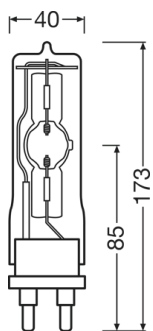

Technický list řady výrobků

HMI 1600W Digital, product line drawing top neutral dimensions