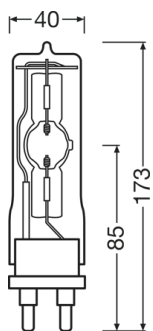

## Technický list řady výrobků

HMI 1600W Digital, product line drawing top neutral dimensions

HMI 1600W Digital, product line drawing top neutral dimensions

Popis výrobku	Fotometrické údaje	Physical Attributes & Dimensions		
	Světelný tok	Patice	Diameter (in)	Průměr
HMI DIGITAL 200 W	16000 lm	GZY9.5	0.787 in	19.0 mm
HMI DIGITAL 400 W	32500 lm	GZZ9.5	0.906 in	23.0 mm

## Technický list řady výrobků

Popis výrobku	Fotometrické údaje		Physical Attributes & Dimensions	
	Světelný tok	Patice	Diameter (in)	Průměr
HMI DIGITAL 575 W	49000 lm	G22	1.181 in	30.0 mm
HMI DIGITAL 800 W	69000 lm	G22	1.181 in	30.0 mm
HMI DIGITAL 1200 W	110000 lm	G38	1.654 in	40.0 mm
HMI DIGITAL 1600 W	144000 lm	G22		40.0 mm
HMI DIGITAL 1800 W	165000 lm	G38	1.654 in	40.0 mm
HMI DIGITAL 2500 W	220000 lm	G38		60.9 mm
HMI DIGITAL 4000 W	387000 lm	G38		75.0 mm
HMI DIGITAL 6000 W	600000 lm	GX38		75.0 mm
HMI DIGITAL 9000 W	875000 lm	GX38		80.0 mm
HMI DIGITAL 18000 W	1600000 lm	GX51		100.0 mm