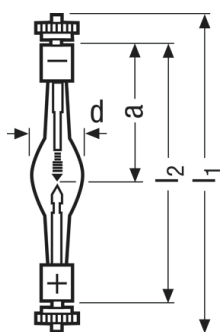

HBO 350 W/S

HBO-IC Microlithography lamps for Süss systems | Mikrolitografické lampy pro systémy Süss

Technický list výrobku

Technické údaje

Parametry

Jmenovité napětí	68.0 V
Jmenovitý proud	5.15 A
Proudové zatížení	stejnoseměrný proud (DC)
Jmenovitý příkon	350.00 W
Jmenovitý výkon	350.00 W

Rozměry & váha

Průměr	20.0 mm
Délka	127.0 mm
Délka s patičí bez konektorů	127,00 mm
Vzdálenost světelného středu	52,5 mm ¹⁾
Mezera mezi elektrodami zastudena	3,0 mm

¹⁾ Vzdálenost mezi okrajem patice a okrajem anody nebo katody (za studena)

Další údaje o produktu

Anoda (základní označení)	SFcY10-4 ¹⁾
Katoda (základní označení)	SFcY10-4 ¹⁾

¹⁾ Se závitem 8-32 UNC-3 B

Vlastnosti

Chlazení	Konvekce ¹⁾
Provozní poloha hořáku	Other ²⁾

¹⁾ Chladicí žebra na katodové patičce