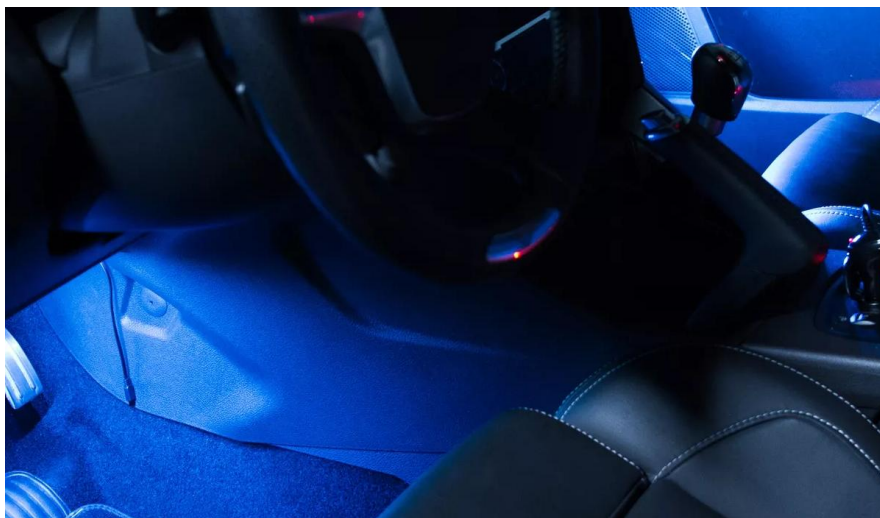

LEDambient TUNING LIGHTS

Infračervená stylingová světla

Ovladač

Snadné a intuitivní řízení dálkovým ovladačem s 24 tlačítky

Barevné

S více než 16-ti různými barvami světla, úrovněmi jasu a pěti různými operačními módy

Individuální styl vozu s flexibilními LED pásky

Díky LEDambient TUNING LIGHTS si můžete navrhnout interiér Vašeho vozu podle vlastních představ. Flexibilní LED pásky přichází s více jak 16 různými barvami světla, úrovní jasu a pěti různými provozními režimy. Osvětlení si proto můžete nastavit tak, aby odpovídalo Vaším individuálním požadavkům a náladě. LEDambient TUNING LIGHT se jednoduše a rychle upevňuje díky samolepicím LED páskům. Velmi praktické: požadovanou barvu dle Vaší nálady můžete jednoduše vybrat pomocí dálkového ovladače. Výrobek je dostupný ve verzi BASE KIT a EXTENSION KIT. Pomocí rozšiřující sady a použitím dodaného kabelu nebo 12 V adaptéru je instalace ještě jednodušší. Technicky zdatní řidiči mohou zapojit TUNING LIGHT přímo z elektrického obvodu vozidla a nechat tak zásuvku zapalovače volnou. OSRAM poskytuje na tyto produkty 2letou záruku. POUZE PRO INTERIÉR. Tyto výrobky nemají schválení EHK. To znamená, že v žádné vnější aplikaci nesmí být používány na veřejných komunikacích. Použití na veřejných komunikacích vede k zrušení provozní licence a ztrátě pojištění. Několik zemí nepovoluje prodej a používání těchto produktů. obraťte se na místního distributora, kde najdete informace o dostupnosti ve vaší zemi.