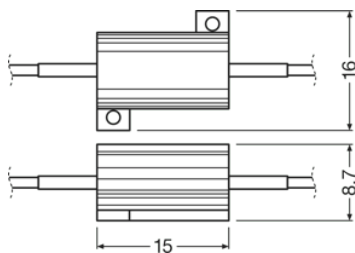

Rozměry & váha

Průměr	8.7 mm
Váha výrobku	11.00 g
Délka	15.0 mm

Životnost

Životnost B3	2000 h
Životnost Tc	2000 h
Záruka	3 years

Vlastnosti

Technologie	LED accessories ¹⁾
-------------	-------------------------------

Výbava / příslušenství

- Včetně konektorových klipů

Logistické údaje

Kód výrobku	Popis výrobku	Jednotka balení (kusy/jednotku)	Rozměry (délka x šířka x výška)	Objem	Hrubá hmotnost
4052899090873	LED CANBUS CONTROL UNIT CCU01	Folding carton box 2	95 mm x 30 mm x 135 mm	0.38 dm ³	51.00 g
4052899090880	LED CANBUS CONTROL UNIT CCU01	Shipping carton box 20	198 mm x 160 mm x 146 mm	4.63 dm ³	613.00 g
4052899090897	LED CANBUS CONTROL UNIT CCU01	Shipping carton box 160	410 mm x 335 mm x 312 mm	42.85 dm ³	5191.00 g