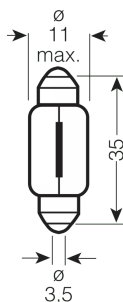

Technický list výrobku

Technické údaje

Informace o produktu

| | |
|---|------------------|
| Odkaz na objednávku | 6418 |
| Aplikace (specifikace kategorie a produktu) | Doplňková světla |

Parametry

| | |
|-------------------|--------|
| Příkon | 5 W |
| Jmenovité napětí | 12.0 V |
| Jmenovitý výkon | 5.00 W |
| Tolerance příkonu | ±10 % |
| Testovací napětí | 13,5 V |

Fotometrické údaje

| | |
|---------------------------|-------|
| Světelný tok | 45 lm |
| Tolerance světelného toku | ±20 % |

Rozměry & váha

| | |
|--------------|---------|
| Délka | 36.0 mm |
| Průměr | 11.0 mm |
| Váha výrobku | 2.90 g |