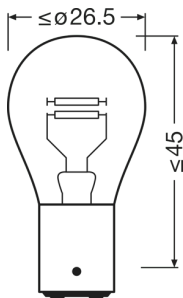

Fotometrické údaje

Světelný tok	440/15 lm
Tolerance světelného toku	±15 / ±20 %

Rozměry & váha

Délka	52.0 mm
Průměr	25.0 mm
Váha výrobku	10.00 g

Životnost

Životnost B3	180 / 1250 h ¹⁾
Životnost Tc	290 / 4000 h ¹⁾