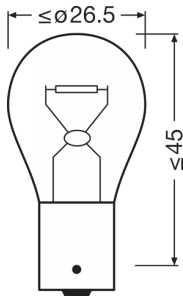

Fotometrické údaje

Světelný tok	280 lm
Tolerance světelného toku	±20 %

Rozměry & váha

Délka	52.6 mm
Průměr	25.0 mm
Váha výrobku	8.00 g

Životnost

Životnost B3	250 h
Životnost Tc	500 h

Další údaje o produktu

Patice	BAU15s
Produktová poznámka	Žlutá žárovka pro čirá směrová světla