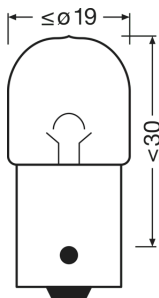

Technický list výrobku

Technické údaje

Informace o produktu

Odkaz na objednávku	5009NA
Aplikace (specifikace kategorie a produktu)	Doplňková světla

Parametry

Příkon	10 W
Jmenovité napětí	12.0 V
Jmenovitý výkon	10.00 W
Tolerance příkonu	±10 %
Testovací napětí	13,5 V

Fotometrické údaje

Světelný tok	75 lm
Tolerance světelného toku	±20 %

Rozměry & váha

Délka	37.5 mm
Průměr	16.0 mm
Váha výrobku	5.50 g

Životnost

Životnost B3	350 h
Životnost Tc	800 h

Další údaje o produktu

Patice	BAU15s
Produktová poznámka	Žlutá žárovka pro čirá směrová světla