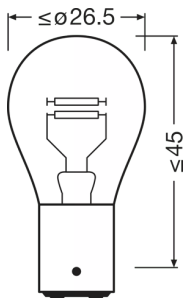

### Rozměry & váha

Délka	52.5 mm
Průměr	26.5 mm
Váha výrobku	10.50 g