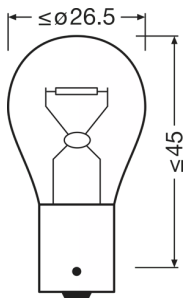

### Rozměry & váha

Délka	52.5 mm
Průměr	26.5 mm
Váha výrobku	7.69 g