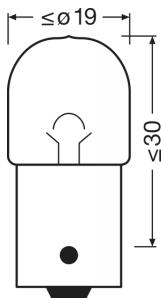

Technický list výrobku

Technické údaje

Informace o produktu

Odkaz na objednávku	5008
Aplikace (specifikace kategorie a produktu)	Doplňková světla

Parametry

Příkon	10 W
Jmenovité napětí	12.0 V
Jmenovitý výkon	10.00 W
Tolerance příkonu	±10 %
Testovací napětí	13,5 V

Fotometrické údaje

Světelný tok	125 lm
Tolerance světelného toku	±20 %

Rozměry & váha

Délka	37.5 mm
Průměr	19.0 mm
Váha výrobku	5.50 g

Životnost

Životnost B3	350 h
Životnost Tc	800 h

Další údaje o produktu

Patice	BA15s
--------	-------