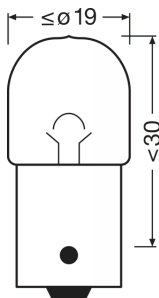

Fotometrické údaje

Světelný tok	125 lm
Tolerance světelného toku	±20 %

Rozměry & váha

Délka	37.5 mm
Průměr	19.0 mm
Váha výrobku	5.50 g

Životnost

Životnost B3	350 h
Životnost Tc	800 h

Další údaje o produktu

Patice	BA15s
--------	-------