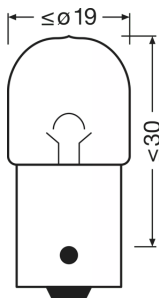

Technický list výrobku

Technické údaje

Informace o produktu

Odkaz na objednávku	5007
Aplikace (specifikace kategorie a produktu)	Doplňková světla

Parametry

Příkon	5 W
Jmenovité napětí	12.0 V
Jmenovitý výkon	5.00 W
Tolerance příkonu	±10 %
Testovací napětí	13,5 V

Fotometrické údaje

Světelný tok	50 lm
Tolerance světelného toku	±20 %

Rozměry & váha

Délka	37.5 mm
Průměr	16.0 mm
Váha výrobku	6.00 g

Životnost

Životnost B3	350 h
Životnost Tc	800 h

Další údaje o produktu

Patice	BA15s
--------	-------