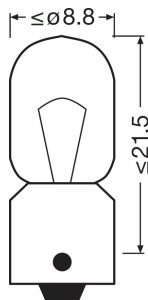

Fotometrické údaje

Světelný tok	35 lm
Tolerance světelného toku	±20 %

Rozměry & váha

Délka	27.4 mm
Průměr	8.8 mm
Váha výrobku	1.86 g

Životnost

Životnost B3	600 h
Životnost Tc	1200 h

Další údaje o produktu

Patice	BA9s
--------	------